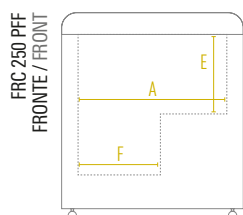

### FRC 395 PFF

Frigo/Congelatore statico a pozzo vetro piatto scorrevole.  
Static chest cooler/freezer with flat sliding glass lids.

Ruote  
Castors

Cestelli  
Baskets

Termometro analogico  
Analogue thermometer

Dimensioni mm / Dimensions mm	FRC 250 PFF	FRC 300 PFF	FRC 395 PFF
Dimensioni Esterne (LxPxH) / External Dimensions (WxDxH)	834 x 653 x 900	1034 x 653 x 900	1234 x 653 x 900
Dimensioni Imballo (LxPxH) / Packaging Dimensions (WxDxH)	880 x 720 x 980	1080 x 720 x 980	1280 x 720 x 980
A - Larghezza / Width	683	883	1083
B - Profondità / Depth	505	505	505
C - Altezza / Height	645	645	645
E - Altezza Minima / Min. Height	365	365	365
F - Larghezza Minima / Min. Width	378	578	778
Adesivo Laterale Sinistro / Side Left Sticker	660 x 722	660 x 722	660 x 722
Adesivo Frontale / Front Sticker	860 x 712	1060 x 712	1260 x 712