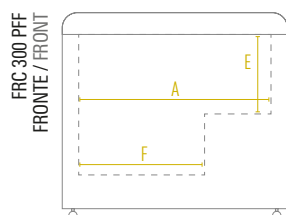

Dimensioni mm / Dimensions mm	FRC 250 PFF	FRC 300 PFF	FRC 395 PFF
Dimensioni Esterne (LxPxH) / External Dimensions (WxDxH)	834 x 653 x 900	1034 x 653 x 900	1234 x 653 x 900
Dimensioni Imballo (LxPxH) / Packaging Dimensions (WxDxH)	880 x 720 x 980	1080 x 720 x 980	1280 x 720 x 980
A - Larghezza / Width	683	883	1083
B - Profondità / Depth	505	505	505
C - Altezza / Height	645	645	645
E - Altezza Minima / Min. Height	365	365	365
F - Larghezza Minima / Min. Width	378	578	778
Adesivo Laterale Sinistro / Side Left Sticker	660 x 722	660 x 722	660 x 722
Adesivo Frontale / Front Sticker	860 x 712	1060 x 712	1260 x 712