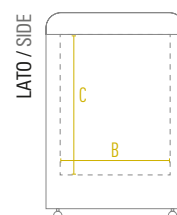

### FRC 395 PFF

Frigo/Congelatore statico a pozzo vetro piatto scorrevole.  
Static chest cooler/freezer with flat sliding glass lids.

Ruote  
Castors

Cestelli  
Baskets

Termometro analogico  
Analogue thermometer

Dimensioni mm / Dimensions mm	FRC 250 PFF	FRC 300 PFF	FRC 395 PFF
Dimensioni Esterne (LxPxH) / External Dimensions (WxDxH)	834 x 653 x 900	1034 x 653 x 900	1234 x 653 x 900
Dimensioni Imballo (LxPxH) / Packaging Dimensions (WxDxH)	880 x 720 x 980	1080 x 720 x 980	1280 x 720 x 980
A - Larghezza / Width	683	883	1083
B - Profondità / Depth	505	505	505
C - Altezza / Height	645	645	645
E - Altezza Minima / Min. Height	365	365	365
F - Larghezza Minima / Min. Width	378	578	778
Adesivo Laterale Sinistro / Side Left Sticker	660 x 722	660 x 722	660 x 722
Adesivo Frontale / Front Sticker	860 x 712	1060 x 712	1260 x 712