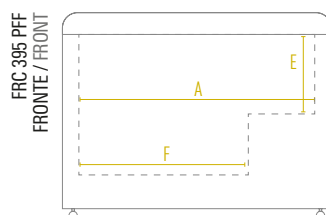

Dimensioni mm / Dimensions mm	FRC 250 PFF	FRC 300 PFF	FRC 395 PFF
Dimensioni Esterne (LxPxH) / External Dimensions (WxDxH)	834 x 653 x 900	1034 x 653 x 900	1234 x 653 x 900
Dimensioni Imballo (LxPxH) / Packaging Dimensions (WxDxH)	880 x 720 x 980	1080 x 720 x 980	1280 x 720 x 980
A - Larghezza / Width	683	883	1083
B - Profondità / Depth	505	505	505
C - Altezza / Height	645	645	645
E - Altezza Minima / Min. Height	365	365	365
F - Larghezza Minima / Min. Width	378	578	778
Adesivo Laterale Sinistro / Side Left Sticker	660 x 722	660 x 722	660 x 722
Adesivo Frontale / Front Sticker	860 x 712	1060 x 712	1260 x 712