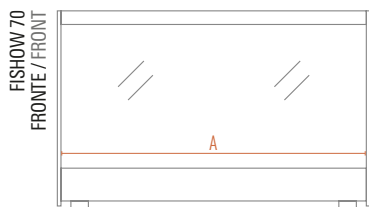

Dimensioni mm / Dimensions mm	FISHOW 70	FISHOW 100
Dimensioni Esterne (LxPxH) / External Dimensions (WxDxH)	689 x 874 x 419	1014 x 874 x 419
Dimensioni Imballo (LxPxH) / Packaging Dimensions (WxDxH)	779 x 960 x 610	1104 x 960 x 610
A - Larghezza / Width	673	998
B - Profondità / Depth	518	518
C - Altezza / Height	310	310

Caratteristiche Tecniche / Technical Features	FISHOW 70	FISHOW 100
Temperatura / Temperature Range	+2 °C / +12 °C	+2 °C / +12 °C
Classe Climatica / Climate Class	4	4
Volume Netto-Lordo / Net-Gross Volume	Lt. 100 / 112	Lt. 148 / 160
Superficie Esterna / Body	Acciaio AISI 304, Vetro AISI 304 Stainless steel, Glass	Acciaio AISI 304, Vetro AISI 304 Stainless steel, Glass
Superficie Interna / Inner Liner	Acciaio AISI 304, Vetro AISI 304 Stainless steel, Glass	Acciaio AISI 304, Vetro AISI 304 Stainless steel, Glass
Termostato / Thermostat	Elettronico / Electronic	Elettronico / Electronic
Smart Link WiFi Controllo remoto / Remote controller	Si	Si
Sbrinatorio / Defrost	Automatico / Automatic	Automatico / Automatic
Illuminazione / Lighting	1 led	1 led
Mensole in vetro (LxP) / Glass shelves (WxD)	N° 1 - 668 x 280 mm	N° 1 - 993 x 280 mm
Piedi-Ruote / Feet-Rollers	4 Piedi / 4 Feet	4 Piedi / 4 Feet
Peso Netto-Lordo / Net-Gross Weight	46,5 / 69,3	56 / 87,6
Voltaggio / Voltage	V 220-240	V 220-240
Frequenza / Frequency	Hz 50	Hz 50
Refrigerante / Refrigerant	R290	R290
Assorbimento / Absorption	W 155	W 165
Consumo Energia / Energy Consumption	KwH/24H 1,877	KwH/24H 1,877