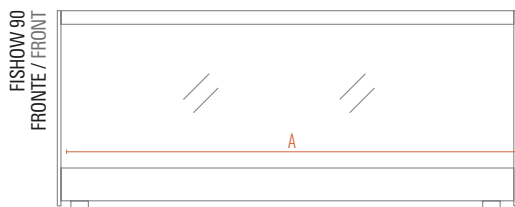

Termostato elettronico
Electronic thermostat

Ante scorrevoli
Sliding doors

Superficie interna ed esterna in acciaio AISI 304
AISI 304 stainless steel inner liner and body

CATERING >

Caratteristiche principali / Main Features

Dimensioni mm / Dimensions mm	FISHOW 70	FISHOW 100
Dimensioni Esterne (LxPxH) / External Dimensions (WxDxH)	689 x 874 x 419	1014 x 874 x 419
Dimensioni Imballo (LxPxH) / Packaging Dimensions (WxDxH)	779 x 960 x 610	1104 x 960 x 610
A - Larghezza / Width	673	998
B - Profondità / Depth	518	518
C - Altezza / Height	310	310

Caratteristiche Tecniche / Technical Features	FISHOW 70	FISHOW 100
Temperatura / Temperature Range	+2 °C / +12 °C	+2 °C / +12 °C
Classe Climatica / Climate Class	4	4
Volume Netto-Lordo / Net-Gross Volume	Lt. 100 / 112	Lt. 148 / 160
Superficie Esterna / Body	Acciaio AISI 304, Vetro AISI 304 Stainless steel, Glass	Acciaio AISI 304, Vetro AISI 304 Stainless steel, Glass
Superficie Interna / Inner Liner	Acciaio AISI 304, Vetro AISI 304 Stainless steel, Glass	Acciaio AISI 304, Vetro AISI 304 Stainless steel, Glass
Termostato / Thermostat	Elettronico / Electronic	Elettronico / Electronic
Smart Link WiFi Controllo remoto / Remote controller	Si	Si
Sbrinatorio / Defrost	Automatico / Automatic	Automatico / Automatic
Illuminazione / Lighting	1 led	1 led
Mensole in vetro (LxP) / Glass shelves (WxD)	N° 1 - 668 x 280 mm	N° 1 - 993 x 280 mm
Piedi-Ruote / Feet-Rollers	4 Piedi / 4 Feet	4 Piedi / 4 Feet
Peso Netto-Lordo / Net-Gross Weight	46,5 / 69,3	56 / 87,6
Voltaggio / Voltage	V 220-240	V 220-240
Frequenza / Frequency	Hz 50	Hz 50
Refrigerante / Refrigerant	R290	R290
Assorbimento / Absorption	W 155	W 165
Consumo Energia / Energy Consumption	KwH/24H 1,877	KwH/24H 1,877