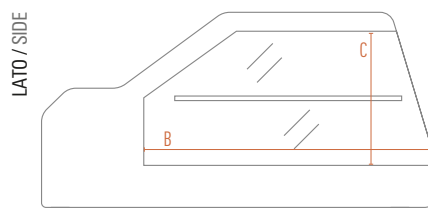

Termostato elettronico
Electronic thermostat

Ante scorrevoli
Sliding doors

Superficie interna ed esterna in acciaio AISI 304
AISI 304 stainless steel inner liner and body

CATERING >

Caratteristiche principali / Main Features

Dimensioni mm / Dimensions mm	FISHOW 70	FISHOW 100
Dimensioni Esterne (LxPxH) / External Dimensions (WxDxH)	689 x 874 x 419	1014 x 874 x 419
Dimensioni Imballo (LxPxH) / Packaging Dimensions (WxDxH)	779 x 960 x 610	1104 x 960 x 610
A - Larghezza / Width	673	998
B - Profondità / Depth	518	518
C - Altezza / Height	310	310

Caratteristiche Tecniche / Technical Features	FISHOW 70	FISHOW 100
Temperatura / Temperature Range	+2 °C / +12 °C	+2 °C / +12 °C
Classe Climatica / Climate Class	4	4
Volume Netto-Lordo / Net-Gross Volume	Lt. 100 / 112	Lt. 148 / 160
Superficie Esterna / Body	Acciaio AISI 304, Vetro AISI 304 Stainless steel, Glass	Acciaio AISI 304, Vetro AISI 304 Stainless steel, Glass
Superficie Interna / Inner Liner	Acciaio AISI 304, Vetro AISI 304 Stainless steel, Glass	Acciaio AISI 304, Vetro AISI 304 Stainless steel, Glass
Termostato / Thermostat	Elettronico / Electronic	Elettronico / Electronic
Smart Link WiFi Controllo remoto / Remote controller	Si	Si
Sbrinatorio / Defrost	Automatico / Automatic	Automatico / Automatic
Illuminazione / Lighting	1 led	1 led
Mensole in vetro (LxP) / Glass shelves (WxD)	N° 1 - 668 x 280 mm	N° 1 - 993 x 280 mm
Piedi-Ruote / Feet-Rollers	4 Piedi / 4 Feet	4 Piedi / 4 Feet
Peso Netto-Lordo / Net-Gross Weight	46,5 / 69,3	56 / 87,6
Voltaggio / Voltage	V 220-240	V 220-240
Frequenza / Frequency	Hz 50	Hz 50
Refrigerante / Refrigerant	R290	R290
Assorbimento / Absorption	W 155	W 165
Consumo Energia / Energy Consumption	KwH/24H 1,877	KwH/24H 1,877