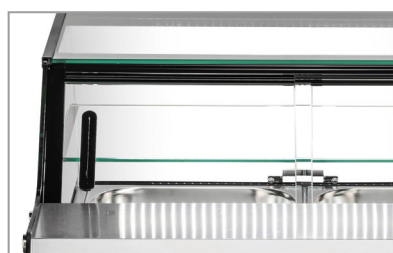

VETRINE REFRIGERATE SOPRABANCO

REFRIGERATED FOOD DISPLAY CABINET

FISHOW 70

Vetrina refrigerata statica.
Static refrigerated food display cabinet.

FISHOW 100

Vetrina refrigerata statica.
Static refrigerated food display cabinet.

Termostato elettronico
Electronic thermostat

Ante scorrevoli
Sliding doors

Superficie interna ed esterna in acciaio AISI 304
AISI 304 stainless steel inner liner and body

CATERING >

Caratteristiche principali / Main Features

Dimensioni mm / Dimensions mm	FISHOW 70	FISHOW 100
Dimensioni Esterne (LxPxH) / External Dimensions (WxDxH)	689 x 874 x 419	1014 x 874 x 419
Dimensioni Imballo (LxPxH) / Packaging Dimensions (WxDxH)	779 x 960 x 610	1104 x 960 x 610
A - Larghezza / Width	673	998
B - Profondità / Depth	518	518
C - Altezza / Height	310	310