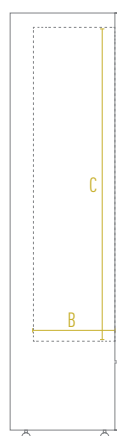

Modello / Model	SLIM FREEZER 225 T BLACK/WHITE
Temperatura / Temperature Range	-24 °C / -18 °C
Classe Climatica / Climate Class	7
Volume Netto-Lordo / Net-Gross Volume	Lt. 168 / 226
Superficie Esterna / Body	Lamiera preverniciata con trattamento anticorrosione (Opaco per versione nera) Prepainted sheet with anticorrosion treatment (Matt for black version)
Superficie Interna / Inner Liner	Lamiera preverniciata con trattamento anticorrosione Prepainted sheet with anticorrosion treatment
Termometro / Thermometer	Digitale / Digital
Regolatore temperatura / Controller	Elettronico / Electronic
Spessore isolamento / Insulation thickness	mm 60
Sbrinamento / Defrost	Automatico a fermo compressore Automatic compressor cycle
Illuminazione / Lighting	2 Led verticali (vers. nera) - 1 Led verticale (vers. bianca) 2 Leds Vertical (black version) - 1 Led Vertical (white version)
Chiusura automatica porta / Self closing door	Si / Yes
Mensole (LxP) / Shelves (WxD)	N° 7 - mm 312 x 344
Distanza tra le mensole / Shelves distance	mm 195 +/- 1
Piedi-Ruote / Feet-Rollers	4 Ruote + 2 Piedini regolabili 4 Rollers + 2 Adjustable feet
Peso Netto-Lordo / Net-Gross Weight	Kg 82 / 88
Voltaggio / Voltage	V 220-240
Frequenza / Frequency	Hz 50
Refrigerante / Refrigerant	R290
Assorbimento / Absorption	W 293
Consumo Energia / Energy Consumption	KwH/24H 4,1

FRONTE / FRONT

LATO / SIDE

Dimensioni mm / Dimensions mm

Modello / Model	SLIM FREEZER 225 T BLACK/WHITE
Dimensioni Esterne (LxPxH) / External Dimensions (WxDxH)	494 x 521 x 1915
Dimensioni Imballo (LxPxH) / Packaging Dimensions (WxDxH)	520 x 590 x 2060

Dimensioni Interne mm / Inner Dimensions mm

A - Larghezza / Width	374
B - Profondità / Depth	388
C - Altezza / Height	1441

Dimensioni Personalizzazione (LxH) mm / Sticker Dimensions (WxH) mm

Lato / Side	421 x 1809
Vetro / Glass	332 x 1403