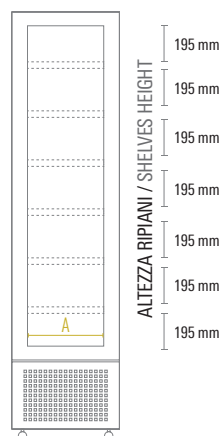

Modello / Model	SLIM FREEZER 225 T BLACK/WHITE
Temperatura / Temperature Range	-24 °C / -18 °C
Classe Climatica / Climate Class	7
Volume Netto-Lordo / Net-Gross Volume	Lt. 168 / 226
Superficie Esterna / Body	Lamiera preverniciata con trattamento anticorrosione (Opaco per versione nera) Prepainted sheet with anticorrosion treatment (Matt for black version)
Superficie Interna / Inner Liner	Lamiera preverniciata con trattamento anticorrosione Prepainted sheet with anticorrosion treatment
Termometro / Thermometer	Digitale / Digital
Regolatore temperatura / Controller	Elettronico / Electronic
Spessore isolamento / Insulation thickness	mm 60
Sbrinamento / Defrost	Automatico a fermo compressore Automatic compressor cycle
Illuminazione / Lighting	2 Led verticali (vers. nera) - 1 Led verticale (vers. bianca) 2 Leds Vertical (black version) - 1 Led Vertical (white version)
Chiusura automatica porta / Self closing door	Si / Yes
Mensole (LxP) / Shelves (WxD)	N° 7 - mm 312 x 344
Distanza tra le mensole / Shelves distance	mm 195 +/- 1
Piedi-Ruote / Feet-Rollers	4 Ruote + 2 Piedini regolabili 4 Rollers + 2 Adjustable feet
Peso Netto-Lordo / Net-Gross Weight	Kg 82 / 88
Voltaggio / Voltage	V 220-240
Frequenza / Frequency	Hz 50
Refrigerante / Refrigerant	R290
Assorbimento / Absorption	W 293
Consumo Energia / Energy Consumption	KwH/24H 4,1

FRONTE / FRONT

LATO / SIDE

Dimensioni mm / Dimensions mm

Modello / Model	SLIM FREEZER 225 T BLACK/WHITE
Dimensioni Esterne (LxPxH) / External Dimensions (WxDxH)	494 x 521 x 1915
Dimensioni Imballo (LxPxH) / Packaging Dimensions (WxDxH)	520 x 590 x 2060

Dimensioni Interne mm / Inner Dimensions mm

A - Larghezza / Width	374
B - Profondità / Depth	388
C - Altezza / Height	1441

Dimensioni Personalizzazione (LxH) mm / Sticker Dimensions (WxH) mm

Lato / Side	421 x 1809
Vetro / Glass	332 x 1403