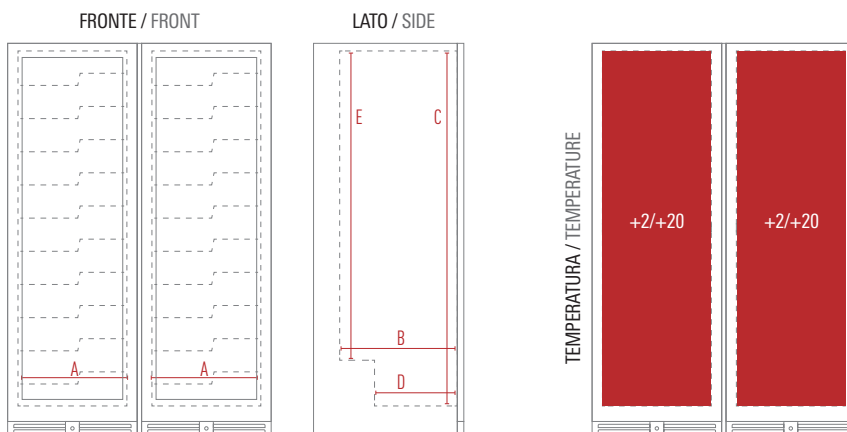

Caratteristiche / Features

Modello / Model	CW 355 G2TB
Temperatura / Temperature Range	+2 °C / +20°C • +2 °C / +20 °C
Classe Climatica / Climate Class	4
Volume Netto-Lordo / Net-Gross Volume	Lt. 850 / 876
Superficie Esterna / Body	Lamiera preverniciata con trattamento anticorrosione Prepainted sheet with anticorrosion treatment
Porta / Door	Vetro nero senza cornice / Black full glass
Superficie Interna / Inner Liner	ABS
Termometro / Thermometer	Digitale / Digital
Regolatore temperatura / Controller	Elettronico / Electronic Touch screen
Spessore isolamento / Insulation thickness	mm 55
Sbrinamento / Defrost	Automatico a fermo compressore Automatic compressor cycle
Illuminazione / Lighting	Led: 4 verticali + 4 orizzontali Led: 4 vertical + 4 horizontal
Chiave e serratura / Lock and key	Si / Yes
Reversibilità porta / Reversible door	Si / Yes
Mensole in metallo a "Z" con estrazione a cassetto (LxP) Z-shape sliding shelves (WxD)	N° 18 - mm 452 x 535 N° 2 - mm 452 x 380
Piedi-Ruote / Feet-Rollers	8 Piedini / 8 FEET
Peso Netto-Lordo / Net-Gross Weight	Kg 218 / 234
Voltaggio / Voltage	V 220
Frequenza / Frequency	Hz 50
Refrigerante / Refrigerant	R600A
Assorbimento / Absorption	W 260
Consumo Energia / Energy Consumption	Kwh/24H 1,60

Capienza / Capacity

Modello / Model	CW 355 G2TB
Btg cl. 75 / Btl cl. 75	256

Dati indicativi e variabili a seconda dei diversi packaging

Variable data depending on the different packaging

Dimensioni mm / Dimensions mm

Modello / Model	CW 355 G2TB
Dimensioni Esterne (LxPxH) / External Dimensions (WxDxH)	1190 x 690 x 1800
Dimensioni Imballo (LxPxH) / Packaging Dimensions (WxDxH)	(2x) 650 x 770 x 1980

Dimensioni Interne mm / Inner Dimensions mm

A - Larghezza / Width	500 + 500
B - Profondità / Depth	540
C - Altezza / Height	1630
D - Profondità Min. / Min. Depth	380
E - Altezza Min. / Min. Height	1420

Dimensioni Personalizzazione (LxH) mm / Sticker Dimensions (WxH) mm

Lato / Side	648 x 1785
Vetro / Glass	(2x) 462 x 1540