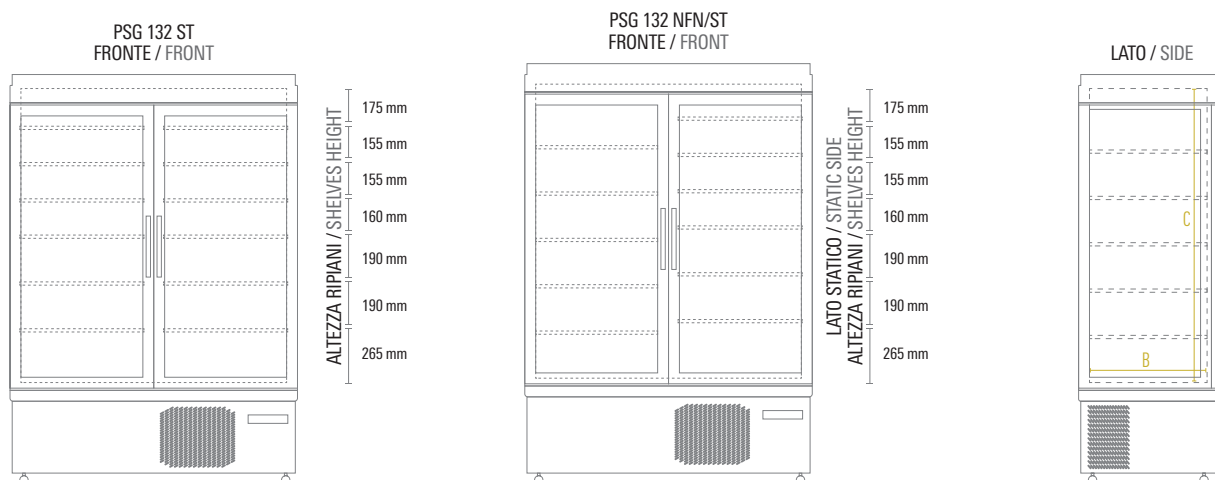

-
-
-
-
-

Regolatore di temperatura elettronico
Electronic controller

Telaio porta in alluminio anodizzato
Anodised aluminium door frame

Illuminazione led
Led lighting

Caratteristiche / Features

Modello / Model	PSG 132 ST	PSG 132 NFN/ST
Temperatura / Temperature Range	-25 °C / -15 °C	-25 °C / -15 °C -25 °C / +5 °C
Classe Climatica / Climate Class	4	4
Volume Netto / Net Volume	Lt. 935	Lt. 880
Superficie Esterna / Body	Alluminio anodizzato e vetro Anodised aluminium and glass	Alluminio anodizzato e vetro Anodised aluminium and glass
Termometro / Thermometer	Digitale / Digital	Digitale / Digital
Regolatore temperatura / Controller	Elettronico / Electronic	Elettronico / Electronic
Spessore isolamento / Insulation thickness	mm 65	mm 65
Sbrinamento / Defrost	Manuale / Manual	Automatico a gas caldo + Manuale Automatic with hot gas system + Manual
Illuminazione / Lighting	3 Led verticali / Vertical	3 Led verticali / Vertical
Chiusura automatica porta / Self closing door	Si / Yes	Si / Yes
Mensole (LxP) / Shelves (WxD)	N° 6 - mm 1150 x 440	N° 11 - mm 510 x 440
Piedi-Ruote / Feet-Rollers	6 Ruote / 6 Rollers	6 Ruote / 6 Rollers
Peso Netto-Lordo / Net-Gross Weight	Kg 245 / 282	Kg 288 / 325
Voltaggio / Voltage	V 230	V 230
Frequenza / Frequency	Hz 50	Hz 50
Refrigerante / Refrigerant	R290/R452A	R290/R452A
Assorbimento / Absorption	W 1200	W 1180
Consumo Energia / Energy Consumption	KwH/24H 14,40	KwH/24H 18,60

Dimensioni mm / Dimensions mm

Modello / Model	PSG 132 ST	PSG 132 NFN/ST
Dimensioni Esterne (LxPxH) External Dimensions (WxDxH)	1320 x 640 x 1860	1320 x 640 x 1860
Dimensioni Imballo (LxPxH) Packaging Dimensions (WxDxH)	1420 x 740 x 2200	1420 x 740 x 2200

Dimensioni Interne mm / Inner Dimensions mm

A - Larghezza / Width	1220	1220
B - Profondità / Depth	540	540
C - Altezza / Height	1350	1350