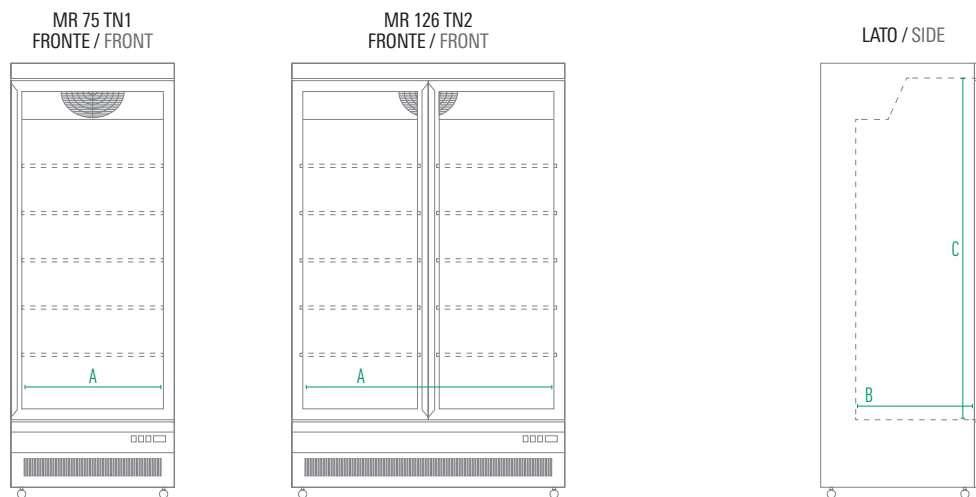

Motoventola assiale
Axial fan motor

Regolatore di temperatura elettronico
Electronic controller

Mensole
Shelves

Caratteristiche / Features

Modello / Model	MR 75 TN1	MR 126 TN2
Temperatura / Temperature Range	0 °C / +10 °C	0 °C / +10 °C
Classe Climatica / Climate Class	4	4
Volume Netto-Lordo / Net-Gross Volume	Lt. 496 / 600	Lt. 874 / 1000
Superficie Esterna / Body	Acciaio verniciato Painted steel	Acciaio verniciato Painted steel
Superficie Interna / Inner Liner	Alluminio verniciato Painted aluminium	Alluminio verniciato Painted aluminium
Termometro / Thermometer	Digitale / Digital	Digitale / Digital
Regolatore temperatura / Controller	Elettronico / Electronic	Elettronico / Electronic
Smart Link WiFi Controllo remoto / Remote controller	Optional	Optional
Spessore isolamento / Insulation thickness	mm 45	mm 45
Sbrinamento / Defrost	Automatico a fermo compressore + Manuale Automatic compressor cycle + Manual	Automatico a fermo compressore + Manuale Automatic compressor cycle + Manual
Illuminazione / Lighting	2 Led verticali / Vertical	3 Led verticali / Vertical
Chiusura automatica porta / Self closing door	Si / Yes	Si / Yes
Mensole (LxP) / Shelves (WxD)	N° 5 - mm 637 x 488	N° 10 - mm 566 x 488
Piedi-Ruote / Feet-Rollers	4 Ruote / 4 Rollers	4 Ruote / 4 Rollers
Peso Netto-Lordo / Net Weight	Kg 130 / 141,5	Kg 179 / 197
Voltaggio / Voltage	V 220-240	V 220-240
Frequenza / Frequency	Hz 50	Hz 50
Refrigerante / Refrigerant	R290	R290
Assorbimento / Absorption	W 323	W 460
Consumo Energia / Energy Consumption	Kwh/24H 4,56	Kwh/24H 6,5

Dimensioni Interne mm / Inner Dimensions mm

A - Larghezza / Width	660	1163
B - Profondità / Depth	545	545
C - Altezza / Height	1569	1569

Dimensioni Personalizzazione (LxH) mm / Sticker Dimensions (WxH) mm

Lato / Side	632 x 1952	632 x 1952
Vetro / Glass	652 x 1494	523 x 1494