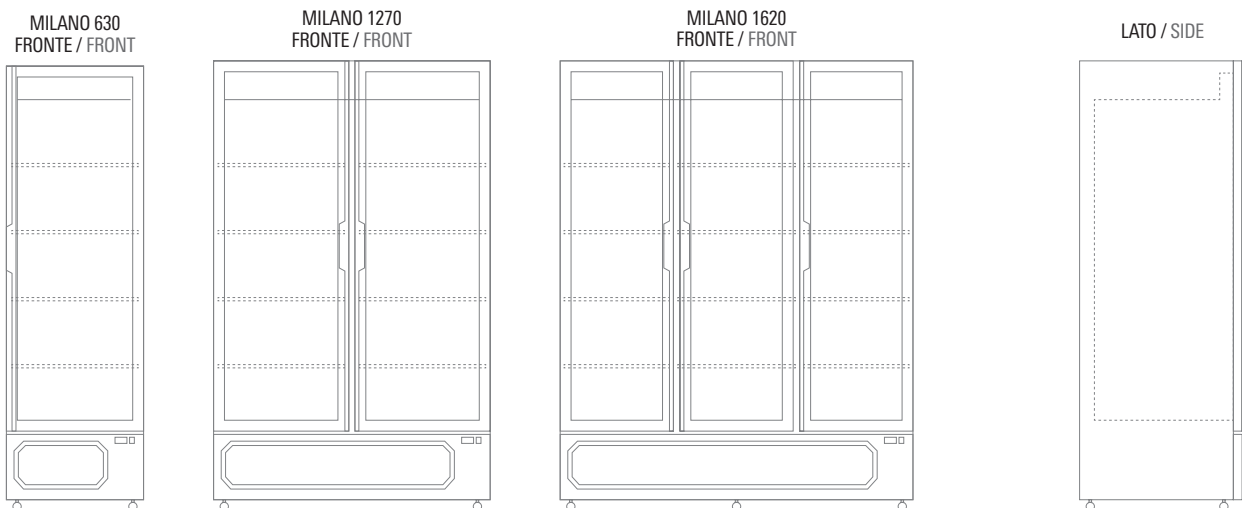

Dimensioni mm / Dimensions mm

Modello / Model	MILANO 630 BLK/WHT	MILANO 1270 BLK/WHT	MILANO 1620 BLK/WHT
Dimensioni Esterne (LxPxH) / External Dimensions (WxDxH)	630 x 793 x 2041	1270 x 740 x 2065	1620 x 740 x 2065
Dimensioni Imballo (LxPxH) / Packaging Dimensions (WxDxH)	640 x 845 x 2125	1280 x 778 x 2152	1630 x 778 x 2152

Dimensioni Interne mm / Inner Dimensions mm

A - Larghezza / Width	544	1184	1534
B - Profondità / Depth	638	638	638
C - Altezza / Height	1594	1594	1594

Dimensioni Personalizzazione (LxH) mm / Sticker Dimensions (WxH) mm

Lato / Side	674 x 2006	674 x 2006	674 x 2006
Vetro / Glass	521 x 1602	521 x 1694	424 x 1694