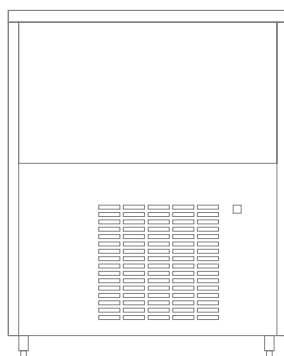

Contenitore ghiaccio
Ice storage bin

Interruttore on/off
On/off switch

Caratteristiche / Features

Modello / Model	MG 21 AZ ECO	MG 21 AZ INOX	MG 24 AZ INOX	MG 28 AZ INOX	MG 33 AZ INOX	MG 42 AZ INOX	MG 65 AZ INOX
Classe Climatica Climate Class	T	T	T	T	T	T	T
Cubetto di ghiaccio pieno Full ice cube	gr. 18	gr. 18	gr. 18	gr. 18	gr. 18	gr. 18	gr. 18
Produzione in 24 ore 24 hours production	Kg 21	Kg 21	Kg 26	Kg 29	Kg 35	Kg 44	Kg 67
Capacità contenitore Storage capacity	Kg 4	Kg 4	Kg 6	Kg 9	Kg 16	Kg 16	Kg 40
Sistema di Fabbricazione Ghiaccio Ice Maker System	Spruzzo Spray	Spruzzo Spray	Spruzzo Spray	Spruzzo Spray	Spruzzo Spray	Spruzzo Spray	Spruzzo Spray
Sistema di condensazione Cooling system	Acqua Water	Acqua Water	Acqua Water	Acqua Water	Acqua Water	Acqua Water	Acqua Water
Superficie Esterna / Body	ABS	Acciaio Inox Stainless steel	Acciaio Inox Stainless steel	Acciaio Inox Stainless steel	Acciaio Inox Stainless steel	Acciaio Inox Stainless steel	Acciaio Inox Stainless steel
Peso Netto-Lordo Net-Gross Weight	Kg 27,5 / 34	Kg 27,5 / 34	Kg 35 / 41	Kg 37 / 44	Kg 48 / 56	Kg 52 / 60	Kg 77 / 89
Voltaggio / Voltage	V 220-240	V 220-240	V 220-240	V 220-240	V 220-240	V 220-240	V 220-240
Frequenza / Frequency	Hz 50	Hz 50	Hz 50	Hz 50	Hz 50	Hz 50	Hz 50
Refrigerante / Refrigerant	R290	R452A / R290	R452A / R290	R452A / R290	R452A / R290	R452A / R290	R452A / R290
Assorbimento / Absorption	W 260	W 260	W 290	W 370	W 370	W 450	W 650

CUBETTO / ICE CUBE

FRONTE / FRONT

LATO / SIDE

Dimensioni mm / Dimensions mm

Modello / Model	MG 21 AZ ECO	MG 21 AZ INOX	MG 24 AZ INOX	MG 28 AZ INOX	MG 33 AZ INOX	MG 42 AZ INOX	MG 65 AZ INOX
Dimensioni Esterne (LxPxH) External Dimensions (WxDxH)	355 x 404 x 595	355 x 404 x 595	390 x 460 x 615	390 x 460 x 695	500 x 580 x 705	500 x 580 x 705	738 x 600 x 935
Dimensioni Imballo (LxPxH) Packaging Dimensions (WxDxH)	410 x 440 x 750	410 x 440 x 750	440 x 520 x 800	440 x 520 x 880	550 x 630 x 880	550 x 630 x 880	780 x 640 x 1085