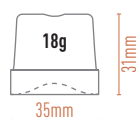

Contenitore ghiaccio
Ice storage bin

Interruttore on/off
On/off switch

Caratteristiche / Features

Modello / Model	MG 21 AZ ECO	MG 21 AZ INOX	MG 24 AZ INOX	MG 28 AZ INOX	MG 33 AZ INOX	MG 42 AZ INOX	MG 65 AZ INOX
Classe Climatica Climate Class	T	T	T	T	T	T	T
Cubetto di ghiaccio pieno Full ice cube	gr. 18	gr. 18	gr. 18	gr. 18	gr. 18	gr. 18	gr. 18
Produzione in 24 ore 24 hours production	Kg 21	Kg 21	Kg 26	Kg 29	Kg 35	Kg 44	Kg 67
Capacità contenitore Storage capacity	Kg 4	Kg 4	Kg 6	Kg 9	Kg 16	Kg 16	Kg 40
Sistema di Fabbricazione Ghiaccio Ice Maker System	Spruzzo Spray	Spruzzo Spray	Spruzzo Spray	Spruzzo Spray	Spruzzo Spray	Spruzzo Spray	Spruzzo Spray
Sistema di condensazione Cooling system	Acqua Water	Acqua Water	Acqua Water	Acqua Water	Acqua Water	Acqua Water	Acqua Water
Superficie Esterna / Body	ABS	Acciaio Inox Stainless steel	Acciaio Inox Stainless steel	Acciaio Inox Stainless steel	Acciaio Inox Stainless steel	Acciaio Inox Stainless steel	Acciaio Inox Stainless steel
Peso Netto-Lordo Net-Gross Weight	Kg 27,5 / 34	Kg 27,5 / 34	Kg 35 / 41	Kg 37 / 44	Kg 48 / 56	Kg 52 / 60	Kg 77 / 89
Voltaggio / Voltage	V 220-240	V 220-240	V 220-240	V 220-240	V 220-240	V 220-240	V 220-240
Frequenza / Frequency	Hz 50	Hz 50	Hz 50	Hz 50	Hz 50	Hz 50	Hz 50
Refrigerante / Refrigerant	R290	R452A / R290	R452A / R290	R452A / R290	R452A / R290	R452A / R290	R452A / R290
Assorbimento / Absorption	W 260	W 260	W 290	W 370	W 370	W 450	W 650

CUBETTO / ICE CUBE

FRONTE / FRONT

LATO / SIDE

Dimensioni mm / Dimensions mm

Modello / Model	MG 21 AZ ECO	MG 21 AZ INOX	MG 24 AZ INOX	MG 28 AZ INOX	MG 33 AZ INOX	MG 42 AZ INOX	MG 65 AZ INOX
Dimensioni Esterne (LxPxH) External Dimensions (WxDxH)	355 x 404 x 595	355 x 404 x 595	390 x 460 x 615	390 x 460 x 695	500 x 580 x 705	500 x 580 x 705	738 x 600 x 935
Dimensioni Imballo (LxPxH) Packaging Dimensions (WxDxH)	410 x 440 x 750	410 x 440 x 750	440 x 520 x 800	440 x 520 x 880	550 x 630 x 880	550 x 630 x 880	780 x 640 x 1085